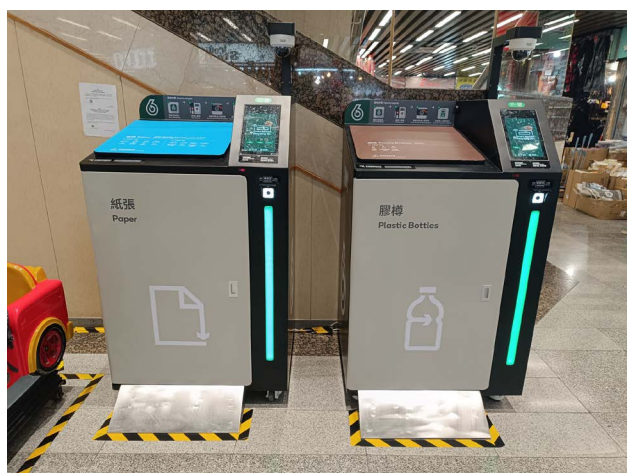

4 雅都商場地下中庭
Eldo Court Shopping Centre Atrium (Near Guard Post)