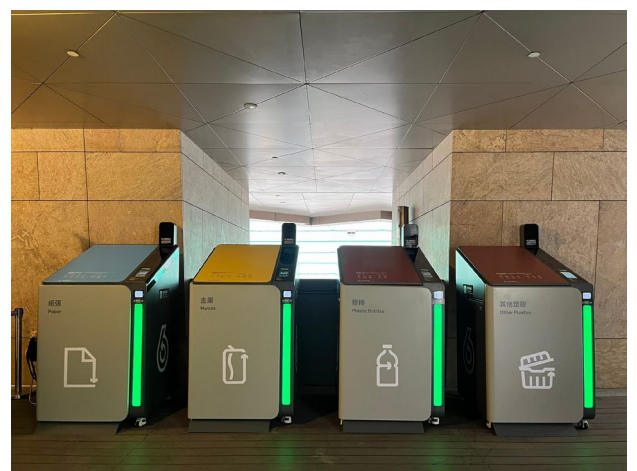

回收種類
Recyclables

使用智能回收箱時請遵循個別場地的開放時間及使用場地安排
Please follow the venue's opening hours and usage arrangement when using the smart recycling bins

紙張
Paper

金屬
Metals

膠樽
Plastic Bottles

其他塑膠
Other Plastics

玻璃樽
Glass Bottles

1 麗城薈2期(近13號舖)
Belvedere Square Phase 2 (near Shop 13)

2 荃新天地地下花園廣場(近G78舖)
Citywalk Piazza, G/F, Citywalk (Near Shop G78)

3 荃灣千色匯1期3樓 KOLOURful Garden 千色花園
3/F KOLOURful Garden, KOLOUR · Tsuen Wan I

4 珀麗灣近第5座(珀麗灣服務處對出)
Park Island near Tower 5
(opposite to the Park Island Management Services Office)

5 海灣花園1期地下卸貨區
Loading Bay, G/F, Phase 1 of Waterside Plaza

6 環宇海灣5樓平台6座旁*
Next to Block 6, Podium on 5/F, City Point*

7 全城滙卸貨區*
Loading/Unloading Space, PARC CITY*

8 翠豐臺2座車場位置*
Carpark Area, Block 2, Summit Terrace*

*只供該屋苑居民/該機構學生及教職員使用
For residents of the estate/students and teaching staff use only