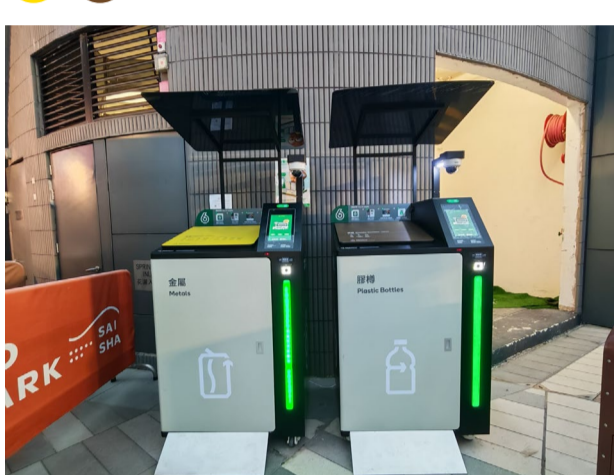

6 顯徑商場A翼地下近107舖外行人通道
Common Corridor near Shop No.107, Wing A,
Hin Keng Shopping Centre