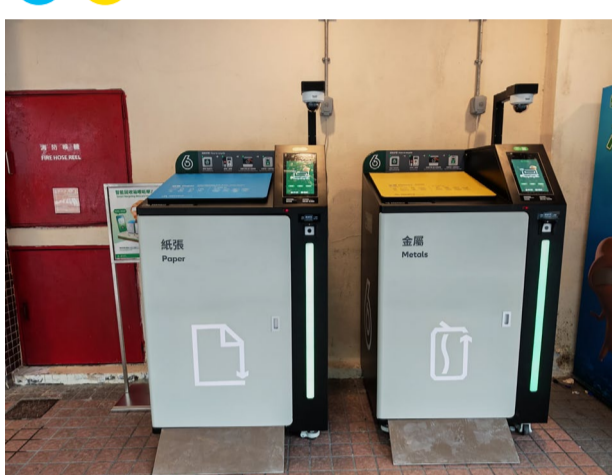

7 廣源商場4座地下中庭(近廣源郵政局)
Atrium, G/F, Block 4, Kwong Yuen Shopping Centre
(near Kwong Yuen Post Office)