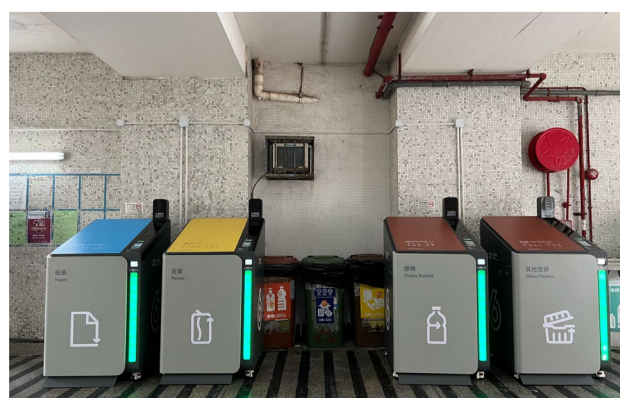

* 只供該屋苑居民/該機構學生及教職員使用
For residents of the estate/students and teaching staff use only