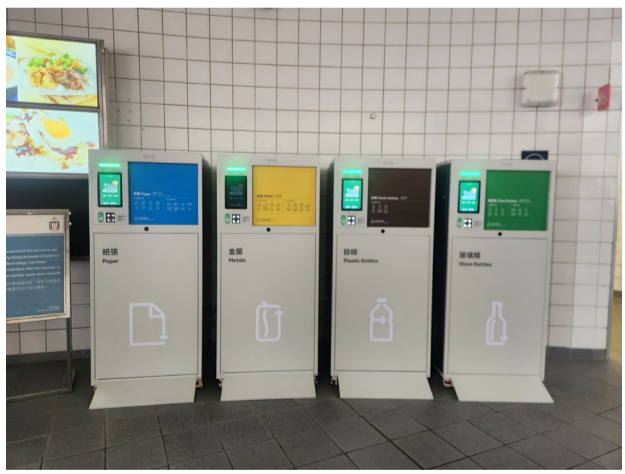

1. 10 香港科技大學教職員宿舍12座
   Staff Quarters Tower 12, HKUST