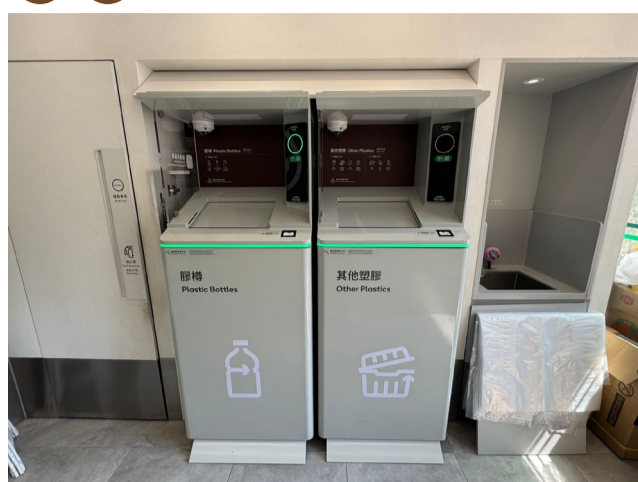

回收種類
Recyclables

使用智能回收箱時請遵循個別場地的開放時間及使用場地安排
Please follow the venue's opening hours and usage arrangement when using the smart recycling bins

紙張
Paper

金屬
Metals

膠樽
Plastic Bottles

其他塑膠
Other Plastics

玻璃樽
Glass Bottles

1. 1 綠在健明 - 健明邨明宇樓地下
   GREEN@KIN MING - G/F, Ming Yu House, Kin Ming Estate

1. 2 綠在尚德 - 尚德邨尚真樓地下
   GREEN@SHEUNG TAK - G/F, Sheung Chun House, Sheung Tak Estate