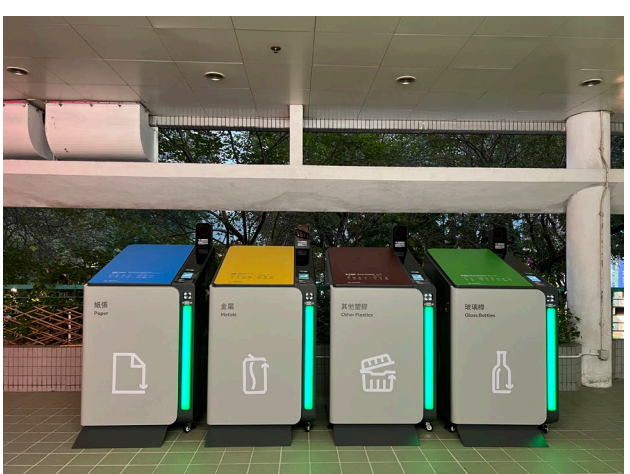

1. 6 新都廣場2樓戶外走廊(近232-234舖)
   L2 Outdoor Corridor, Metropolis Plaza
   (Near Shop 232-234)