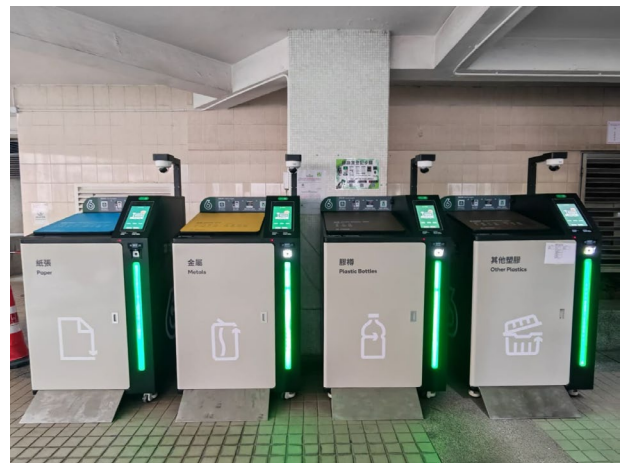

5 海逸豪園第十一座後有蓋通道*
Covered Passage behind Block 11, Laguna Verde*